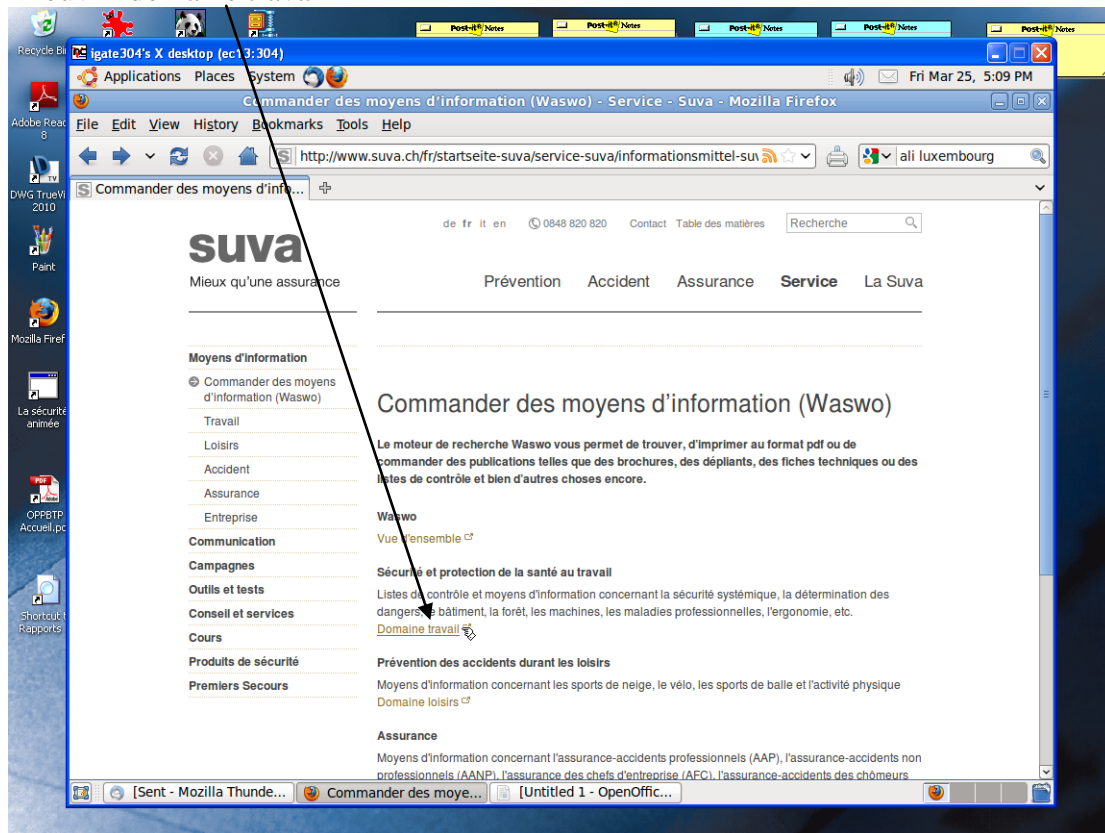

Pour accéder à la page documentation de suva.ch

1- ouvrir domaine travail

2- ouvrir ordonnance sur les travaux

3- Page finale avec la documentation qui nous intéresse

The screenshot displays a desktop environment with a Mozilla Firefox browser window open. The browser window title is "Suva Waswo - Mozilla Firefox". The address bar shows the URL "https://extra.suva.ch/suva/b2c/b2c/display/?isQuery=&layout=6_5_6". The website content includes a search bar, navigation links, and a main article titled "Ordonnance sur les travaux de construction". The desktop background is "Echier" and the taskbar shows "Suva Waswo - Mozilla ..." and "[Untitled 1 - OpenOffic...]".

Waswo
De Fr It | Mot-clé ou Référence | Recherche avancée **suva**

Moyens audiovisuels | Affiches | Signaux de sécurité | Nouveaux moyens d'information | CFST | Listes de contrôle

Recherche avancée

Titre
Référence
dans les documents