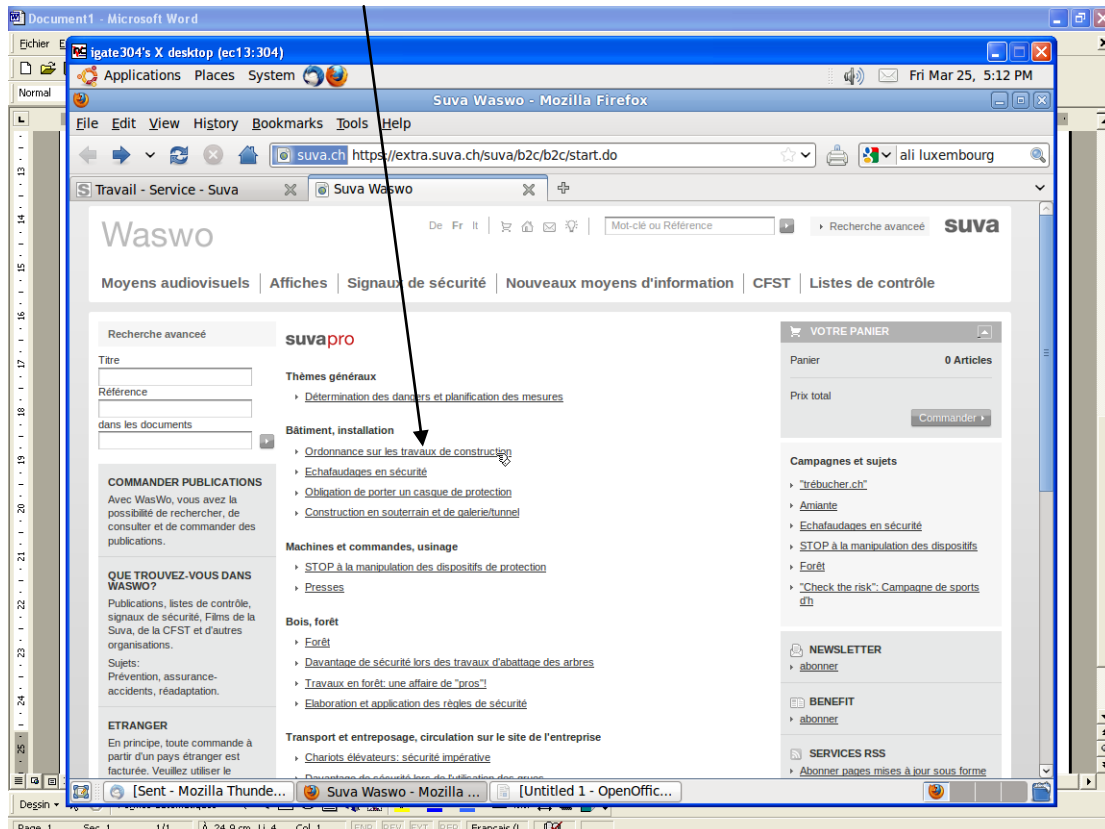

Pour accéder à la page documentation de suva.ch

1- ouvrir domaine travail

2- ouvrir ordonnance sur les travaux

3- Page finale avec la documentation qui nous intéresse

The screenshot displays a desktop environment with a Mozilla Firefox browser window open. The browser window title is "Suva Waswo - Mozilla Firefox". The address bar shows the URL "https://extra.suva.ch/suva/b2c/b2c/display/?isQuery=&layout=6_5_6". The website content includes a search bar, navigation links, and a main article titled "Ordonnance sur les travaux de construction". The desktop background is "Echier" and the taskbar shows "Suva Waswo - Mozilla ..." and "[Untitled 1 - OpenOffic...]".

Waswo
De Fr It | Mot-clé ou Référence | Recherche avancée **suva**

Moyens audiovisuels | Affiches | Signaux de sécurité | Nouveaux moyens d'information | CFST | Listes de contrôle

Recherche avancée

Titre
Référence
dans les documents